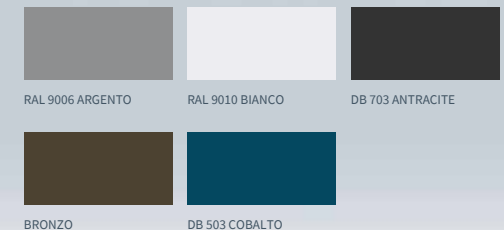

Alukov®

COMPLETIAMO LA VOSTRA CASA...

Member of
IPC
Team

TÜV Rheinland
CERTIFIED EN 1090

ISO 9001
ISO 14001
3EC
CERTIFIED

AFRCO
CERTIFICATION

CONFORME
NORME

AFRCO
CERTIFICATION

ASCE
American Society of Civil Engineers

CE
EN 1090

© Alukov 10 - 2019, Produttore si riserva il diritto di cambiare qualsiasi caratteristica tecnica in ogni momento.